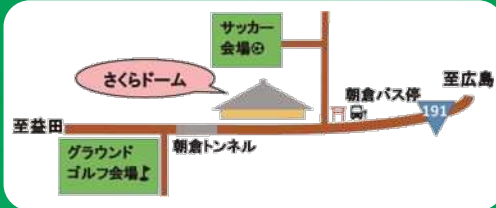

キラリ輝く！
ゆず・ひと・みと

まふみ つるさと

令和6年

11.3 文化の日 日

9:30~15:00
ステージイベントは10:00から

会場：さくらドーム
益田市美都町朝倉167-1

お楽しみ抽選会

萩・石見空港東京往復航空券 ほか
豪華特産品等が当たる！

美都のええもん大集合！

美都の食材を利用したメニューや
商品等ええもんいっぱい！

協賛イベント

- みとふるさとまつり グラウンド・ゴルフ大会
お問合せ先：ひだまりパークみと 0856-52-7056
- ゆずっこカップ 少年サッカー交流大会

さくらステージ

プログラム

- 10:00 子ども神楽 (都茂子ども神楽団)
 - 10:35 実行委員会長あいさつ
 - 10:45 変面・マジックショー (姜潤・悠斗)
 - 11:20 ダンス (INFINITY)
 - 11:50 お楽しみ抽選会 (1回目)
 - 12:00 来賓あいさつ・イベントPR
 - 12:20 バンド演奏 (明誠高等学校軽音楽部)
 - 12:50 変面・マジックショー (姜潤・悠斗)
 - 13:25 歌謡ショー (火脚勝人)
 - 14:00 子ども神楽 (三谷神楽キッズ)
 - 14:30 ゆず重量当て・
お楽しみ抽選会 (2回目)
 - 14:45 実行委員会長あいさつ・餅まき
- ※都合によりプログラムを変更する場合があります。

出演者プロフィール

変面俳優 姜潤 (きょうじゆん)
福岡県出身。川劇変面王 姜鵬に師事し、変面を継承。指先までこだわった繊細で迫力ある表現、伝統的な型を忠実に用いた演舞が持ち味。変面の魅力を伝えると共に、日中友好の貢献を目指し、日本全国・海外で活躍中。

マジシャン 悠斗 (ゆうと)
小学校低学年よりマジックを始める。高校生の時に大型のイリュージョンマジックを習得。年間約300ステージをこなし、近くで魅せるクロスアップマジックから舞台上で演じるステージマジックまで幅広いレパートリーを持つ。