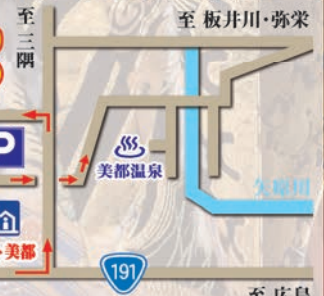

(島根県益田市美都町宇津川口586-2)

～開催日程・出演社中～

11月15日(日)	10月18日(日)	8月16日(日)	7月19日(日)	6月21日(日)	5月17日(日)	4月19日(日)
石見神楽都治社中	石見神楽上吉田保存会	石見神楽久々茂保存会	石見神楽佐野神楽社中	石見神楽保存会 久城社中	丸茂神楽社中・都治社中	種神楽保存会

車両通行規制あり
(11:30～15:30)

市道大峠線
通行止区間

会場

道の駅
サンエイト美都

至 益田

至 広島

主催：石見神楽定期公演実行委員会

後援：美都町特産観光協会

お問合せ：道の駅サンエイト美都 ☎0856-52-3644

詳しくはHPをご覧ください
<https://mitoshin.net/>